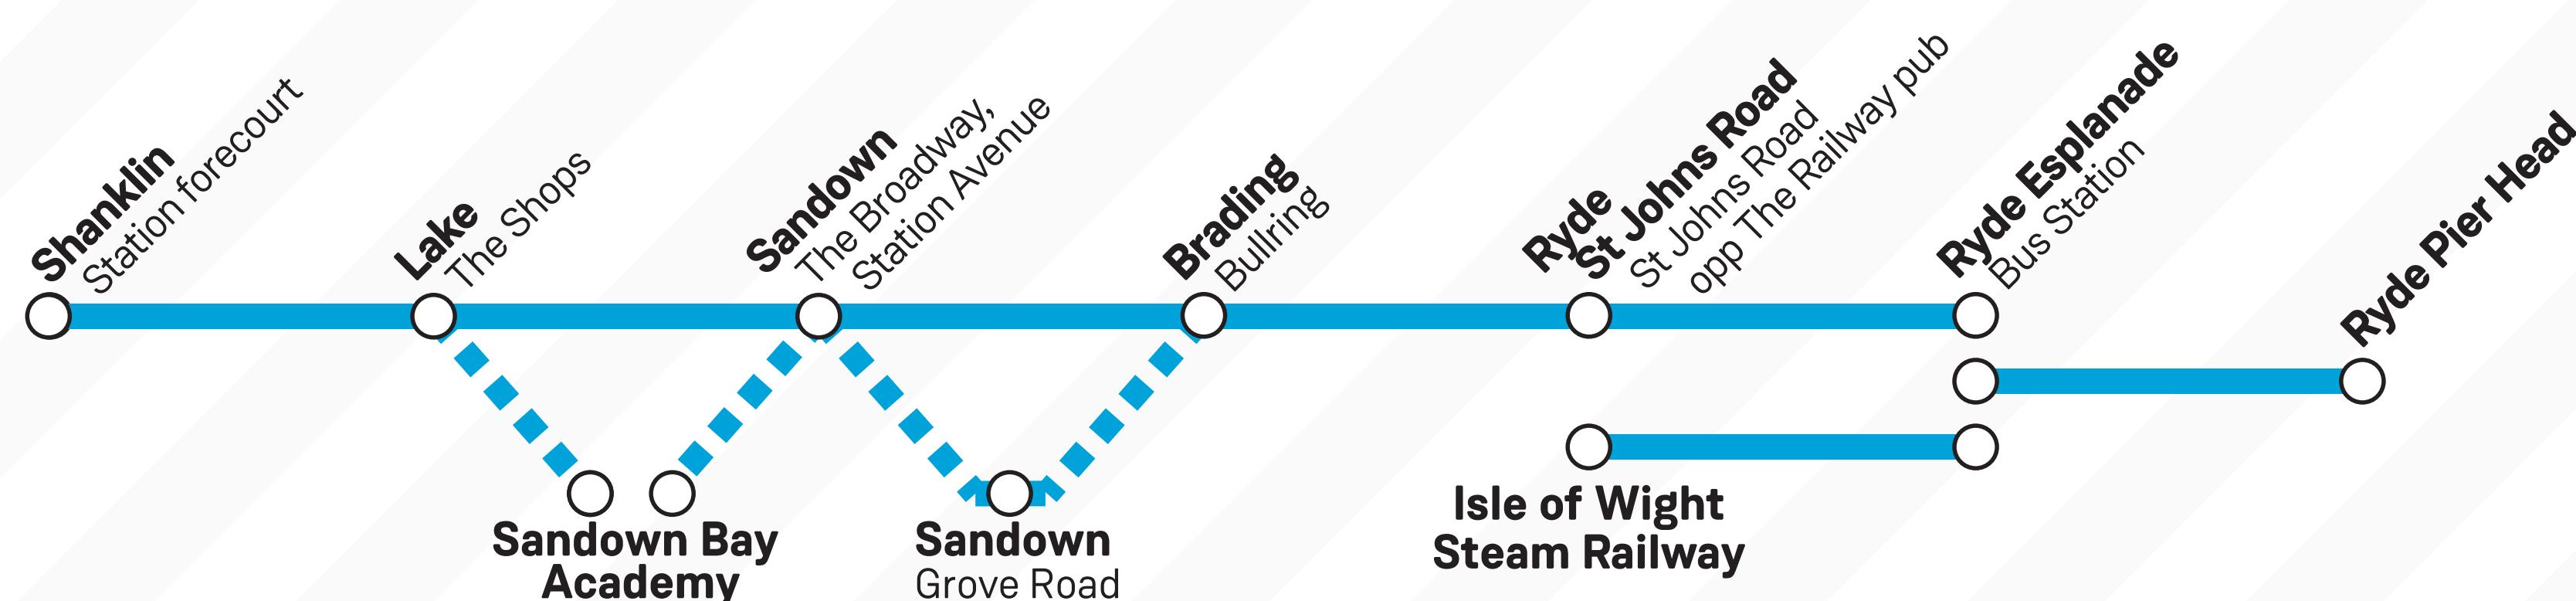

17 May until late Summer 2021

BUS REPLACEMENT SERVICE

Shanklin - Lake - Sandown - Brading - Ryde St Johns Road - Ryde Esplanade
Ryde Esplanade - Ryde Pier Head - subject to Wightlink services operating

Buses run to the Isle of Wight Steam Railway from Ryde Bus Station on the hour between 1000 - 1600

Shanklin Station forecourt	SuX	SuX				Sch	Sch							
Lake Shops		0552	0652	0722	0752	0800	0820	0822	0852	0922	0952	1022	1052	1122
Sandown Bay Academy *		0556	0656	0726	0756	0804	0824	0826	0856	0926	0956	1026	1056	1126
Sandown Broadway (Station Avenue)			0601	0701	0731	0801								
Sandown Grove Road *					0802 *									
Brading Bullring			0608	0708	0738	0808		0838	0908	0938	1008	1038	1108	1138
Ryde St Johns Road Station St Johns Road	0530	0620	0720	0750	0820			0850	0920	0950	1020	1050	1120	1150
Ryde Esplanade Bus Station	0535	0625	0725	0755	0825			0855	0925	0955	1025	1055	1125	1155

Shanklin Station forecourt	1152	1222	1252	1322	1352	A	1422	1452	B	1522	1552	1622	1652	1722
Lake Shops	1156	1226	1256	1326	1356		1426	1456		1526	1556	1626	1656	1726
Sandown Bay Academy *						1410 *			1525 *					
Sandown Broadway (Station Avenue)	1201	1231	1301	1331	1401	1416	1431	1501	1531	1531	1601	1631	1701	1731
Sandown Grove Road *						1417 *		1502 *	1532 *		1602 *			
Brading Bullring	1208	1238	1308	1338	1408	1424	1438	1508	1539	1538	1608	1638	1708	1738
Ryde St Johns Road Station St Johns Road	1220	1250	1320	1350	1420	1434	1450	1520	1549	1550	1620	1650	1720	1750
Ryde Esplanade Bus Station	1225	1255	1325	1355	1425	1439	1455	1525	1554	1555	1625	1655	1725	1755

Shanklin Station forecourt	1752	1822	1852	1922	1952	2022	2052	2152	2240					
Lake Shops	1756	1826	1856	1926	1956	2026	2056	2156	2244					
Sandown Bay Academy *														
Sandown Broadway (Station Avenue)	1801	1831	1901	1931	2001	2031	2101	2201	2249					
Sandown Grove Road *														
Brading Bullring	1808	1838	1908	1938	2008	2038	2108	2208	2256					
Ryde St Johns Road Station St Johns Road	1820	1850	1920	1950	2020	2050	2120	2220	2308					
Ryde Esplanade Bus Station	1825	1855	1925	1955	2025	2055	2125	2225	2313					

Ryde Esplanade Bus Station	SuX	SuX	SuX	SuX										
Ryde Pier Head	0540	0600	0625	0633	0640	0700	0725	0733	0740	0800	0825	0833	0840	0900
	0542	0602	0627	0635	0642	0702	0727	0735	0742	0802	0827	0835	0842	0902

Ryde Esplanade Bus Station	0925	0933	0940	1000	1025	1033	1040	1100	1125	1133	1140	1200	1225	1233
Ryde Pier Head	0927	0935	0942	1002	1027	1035	1042	1102	1127	1135	1142	1202	1227	1235

Ryde Esplanade Bus Station	1240	1300	1325	1333	1340	1400	1425	1433	1440	1500	1525	1533	1540	1600
Ryde Pier Head	1242	1302	1327	1335	1342	1402	1427	1435	1442	1502	1527	1535	1542	1602

Ryde Esplanade Bus Station	1625	1633	1640	1700	1725	1733	1740	1800	1825	1833	1840	1900	1925	1933
Ryde Pier Head	1627	1635	1642	1702	1727	1735	1742	1802	1827	1835	1842	1902	1927	1935

Ryde Esplanade Bus Station	1940	2000	2025	2033	2040	2125	2133	2140	2225	2233	2258			
Ryde Pier Head	1942	2002	2027	2035	2042	2127	2135	2142	2227	2235	2300			

Notes: * - Calls at Grove Road and Sandown Bay Academy on schooldays ONLY
A - Schoolday Mondays ONLY
B - Schooldays ONLY. Not Mondays
Sch - Schooldays ONLY
Su0 - Service runs on Sundays ONLY
SuX - Service does not run on Sundays